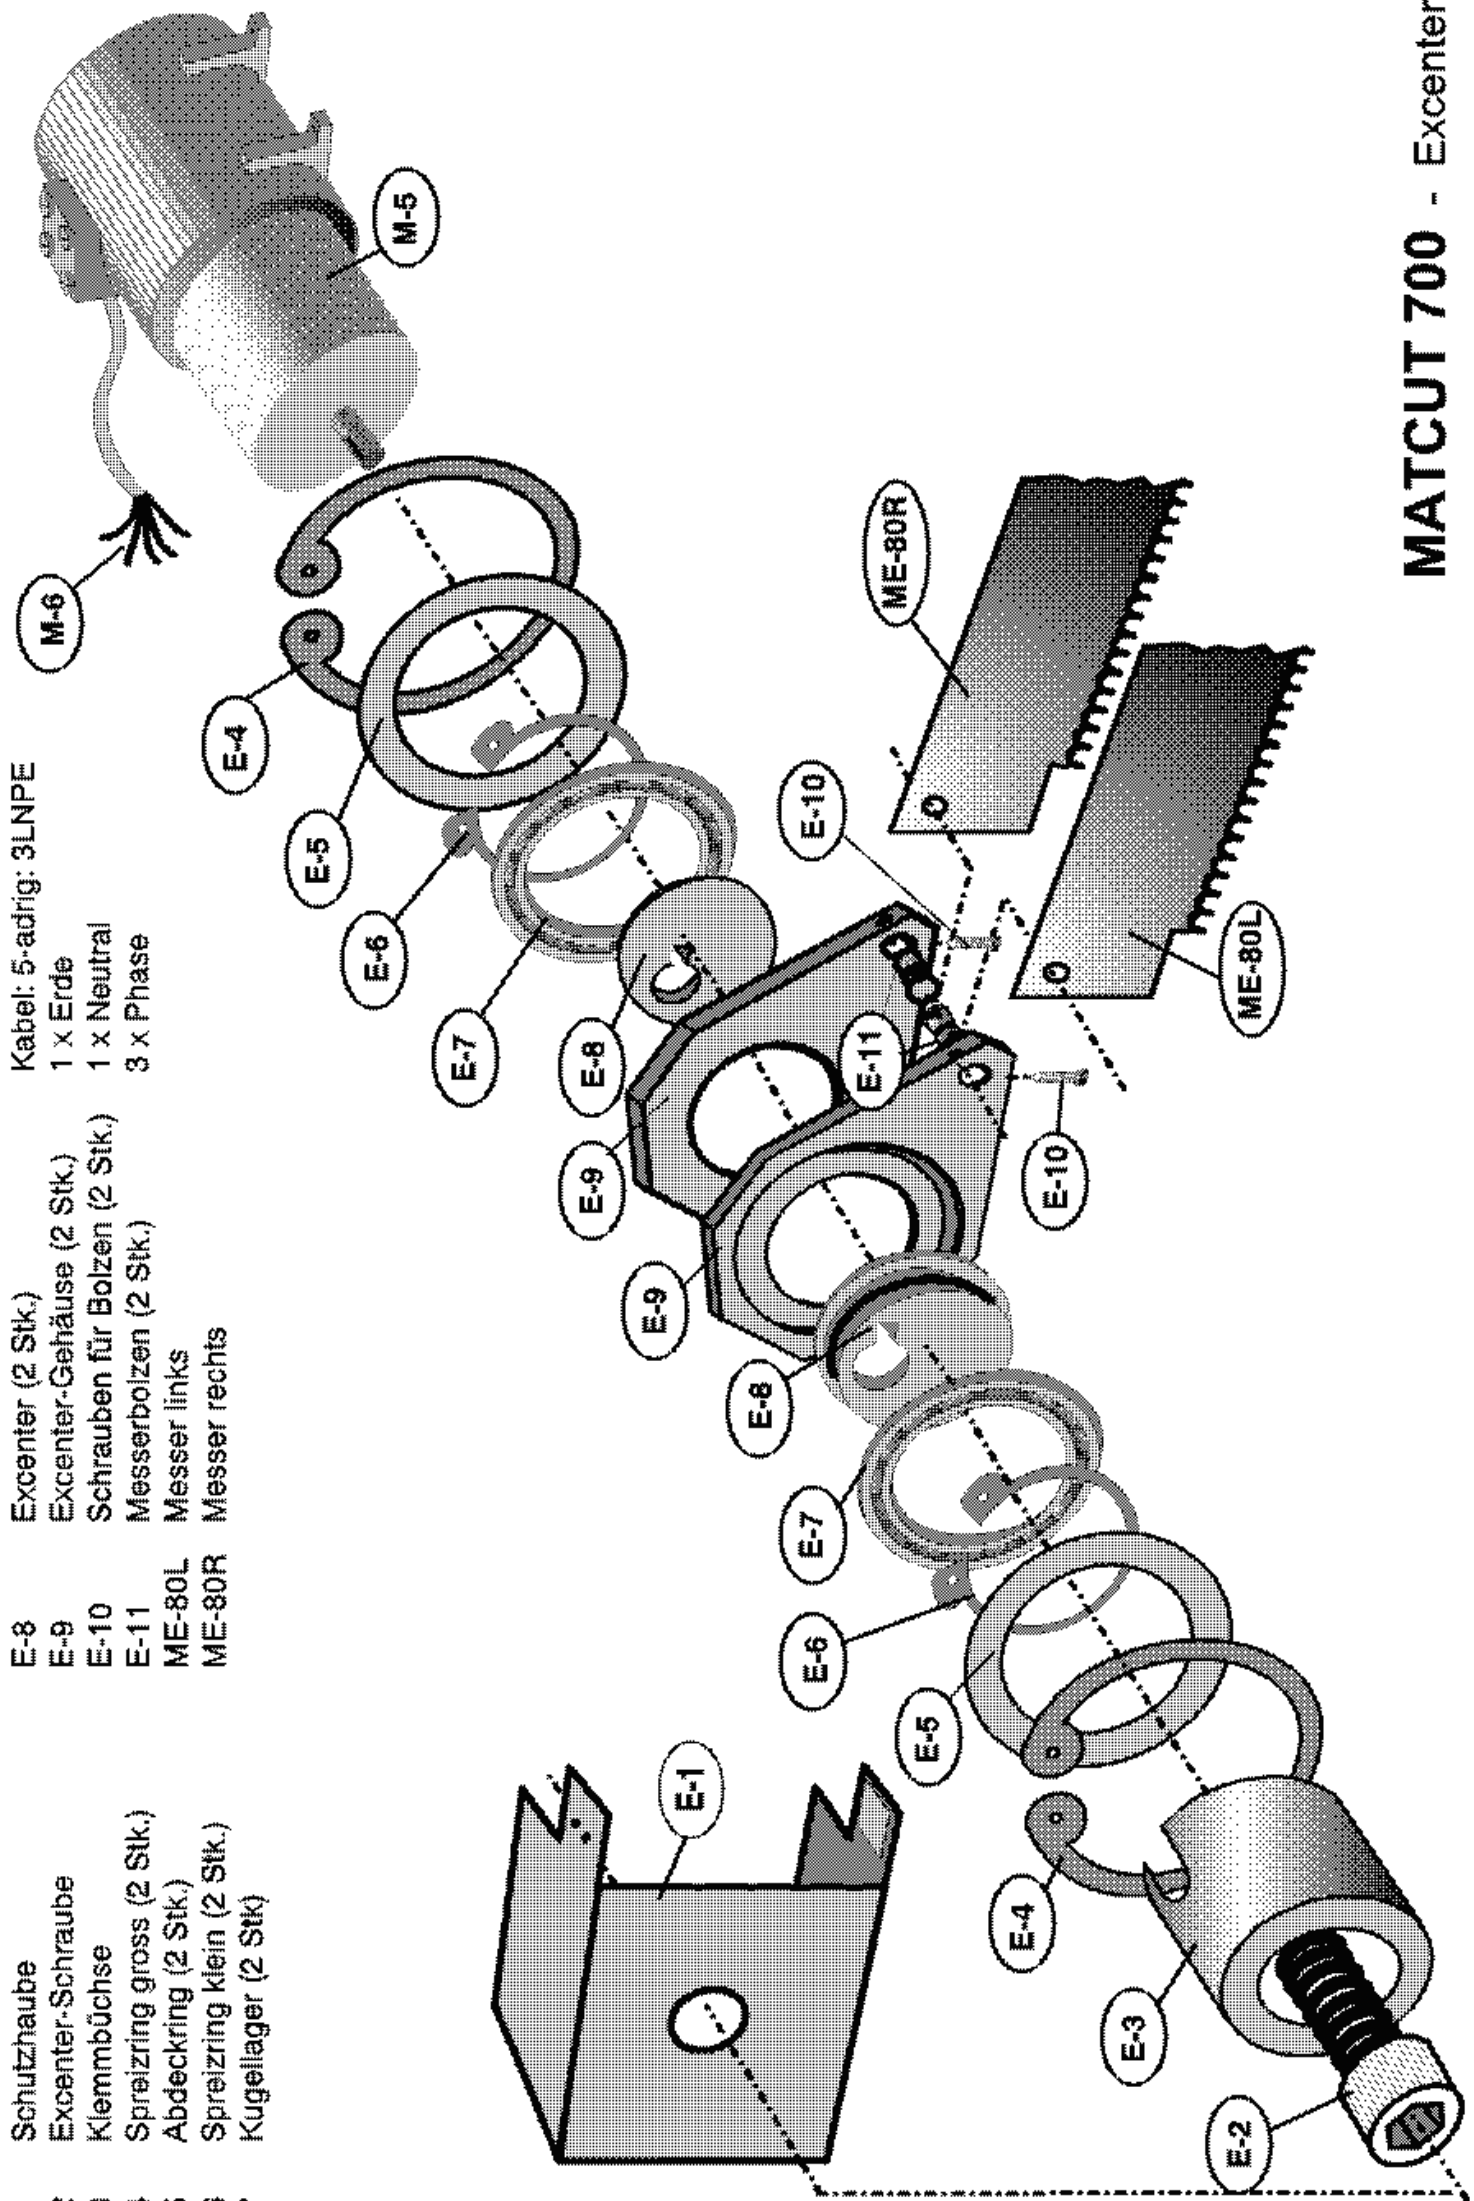

- E-1 Schutzhaube
- E-2 Excenter-Schraube
- E-3 Klemmbüchse
- E-4 Spreizring gross (2 Stk.)
- E-5 Abdeckung (2 Stk.)
- E-6 Spreizring klein (2 Stk.)
- E-7 Kugellager (2 Stk.)

- E-8 Excenter (2 Stk.)
- E-9 Excenter-Gehäuse (2 Stk.)
- E-10 Schrauben für Bolzen (2 Stk.)
- E-11 Messerbolzen (2 Stk.)
- ME-80L Messer links
- ME-80R Messer rechts

- Kabel: 5-adrig: 3LNPE
- 1 x Erde
- 1 x Neutral
- 3 x Phase

MATCUT 700 - Excenter